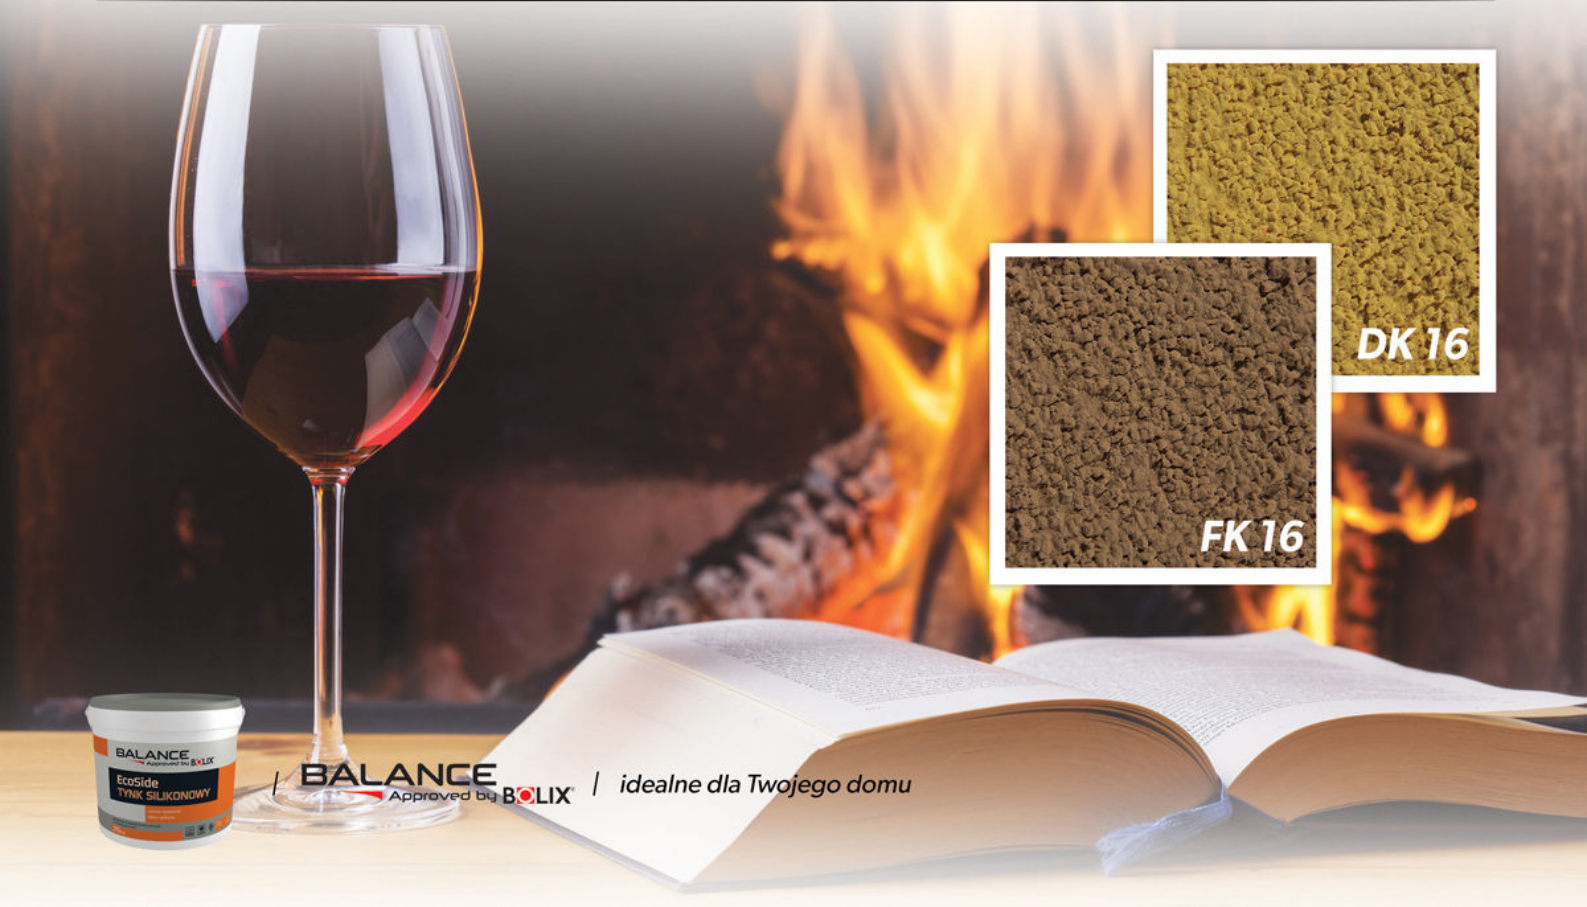

| **BALANCE** Approved by **BOLIX** | idealne dla Twojego domu

Dedykowana paleta kolorów
BALANCE
 Approved by **BOLIX**

Przykładowe kolory wykonano techniką drukarską, dlatego też należy traktować je wyłącznie poglądowo. Rzeczywiste odwzorowanie można sprawdzić na wzornikach oraz na tablicach kolorów w punktach handlowych prowadzących sprzedaż produktów z linii BALANCE.

idealne dla Twojego domu | **BALANCE** Approved by **BOLIX** |

Wieczorami przy kominku

Z daleka woła nas dom, który mieni się ekspresją intensywnych kolorów. Na nic złowroga aura mroźnego, zimowego wieczoru, gdy ciepłe barwy brązu i żółci, otulają budynek, stając się na długo ostoją spokoju. Tak dobrze i przyjemnie może być tylko w naszym domu ... zapalmy więc ogień w kominku i dajmy się ponieść grze tańczących płomieni.