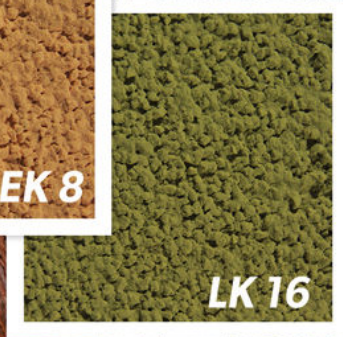

BALANCE
Approved by BOLIX

idealne dla Twojego domu