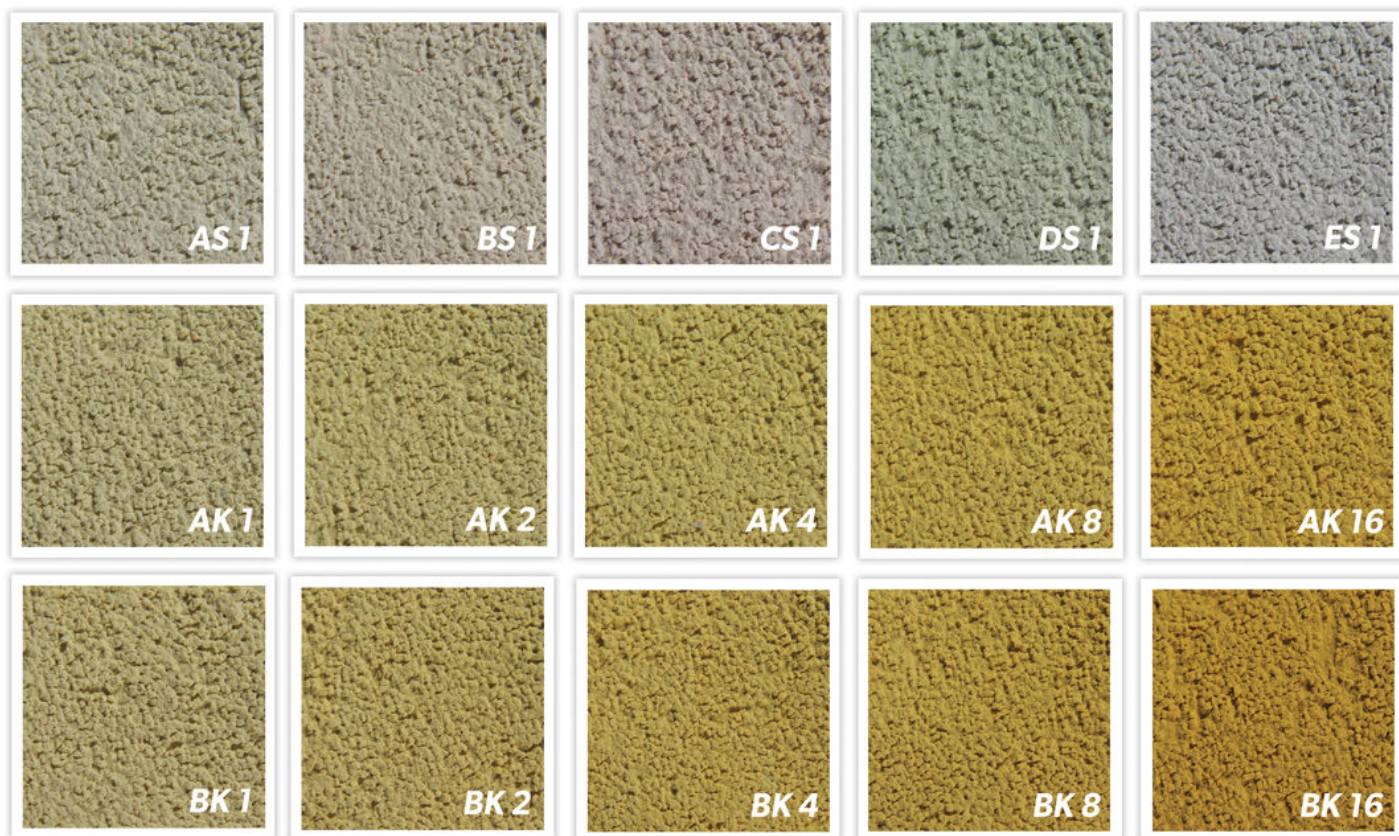

idealne dla Twojego domu |

BALANCE
Approved by BOLIX |

Dedykowana paleta kolorów
BALANCE
 Approved by **BOLIX**

Przykładowe kolory wykonano techniką drukarską, dlatego też należy traktować je wyłącznie poglądowo. Rzeczywiste odwzorowanie można sprawdzić na wzornikach oraz na tablicach kolorów w punktach handlowych prowadzących sprzedaż produktów z linii BALANCE.