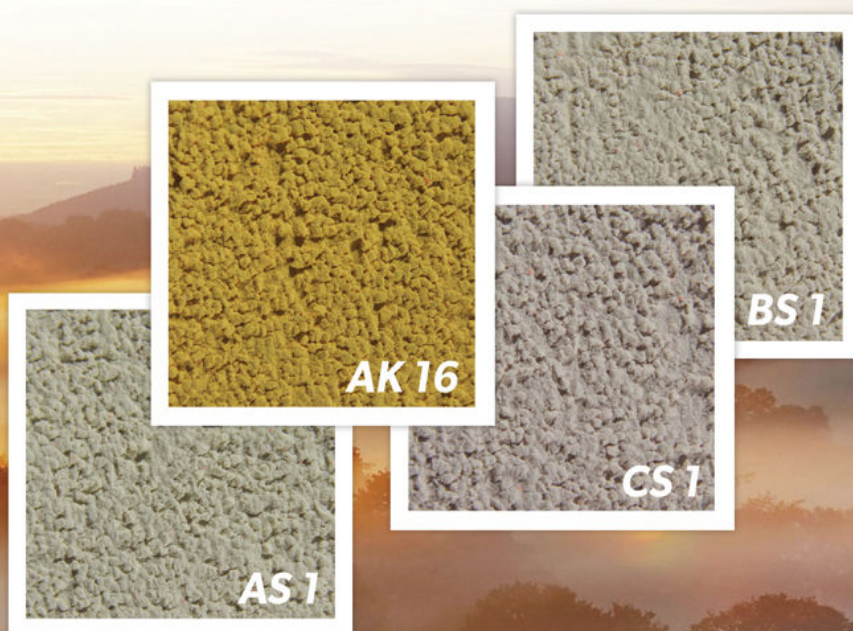

**BOGACTWO KOLORÓW
DLA TWOJEGO DOMU**

**odnajdziesz
w nowej linii produktów**

BALANCE
Approved by **BOLIX**

Słoneczny poranek

Przypomnijmy sobie to błogie uczucie, kiedy smukłe, gorące promyki słońca pukają w ściany naszego domu i oznajmiają radośnie, że nastał piękny, letni dzień. Energia ciepłych żółci przeplatająca się ze spokojem i harmonią, szepczących łagodnie do ucha stonowanych róż i fioletołów, tworzy niezwykły, nastrojowy klimat, który wypełni przestrzeń dookoła. To pomysł na dom, którego energetyczny blask oplecie całą okolicę.