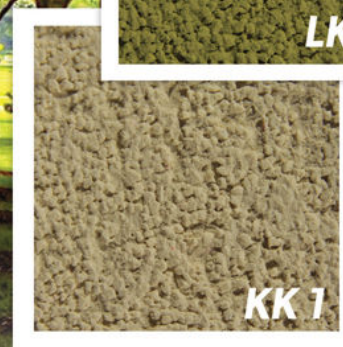

KK 1

BALANCE Approved by BOLIX | *idealne dla Twojego domu*