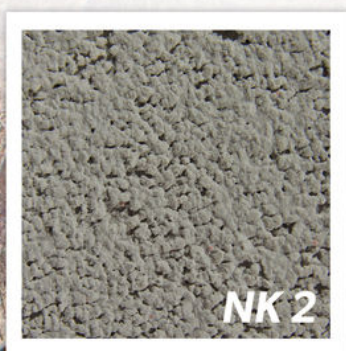

BALANCE
Approved by BOLIX

| idealne dla Twojego domu

Zimowy poranek

Chłód mroźnego świtu orzeźwia ożywczym dotykiem, a budzący się właśnie nowy dzień delikatnie łaskocze nasze zmysły. Zaczarowani magią tej chwili wpatrujemy się w mroźną poświatę, która błyszczy i kołysze się z chłodnym wdziękiem. To moment, gdy świeże muśnięcia zaczynają głaskać nas po policzkach, informując subtelnie lecz zdecydowanie, że pora wstawać.