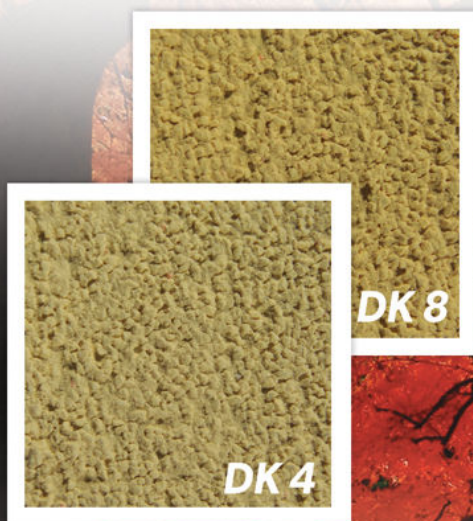

BALANCE | **BALANCE** Approved by BOLIX | *idealne dla Twojego domu*

Jesienne popołudnie

Po okresie długich, letnich nocy natura z niecierpliwością szykuje się, aby wybuchnąć ekspresją kolorów jesieni. Liryczne, krótkie popołudnia mienią się głębokimi żółciami i wyrazistymi beżami, układając barwy w melancholijne obrazy, które już jutro będą tylko wspomnieniem. Uchwycmy ten nostalgiczny i pełen wyrazu moment, zatapiając go na długo w murach domu.