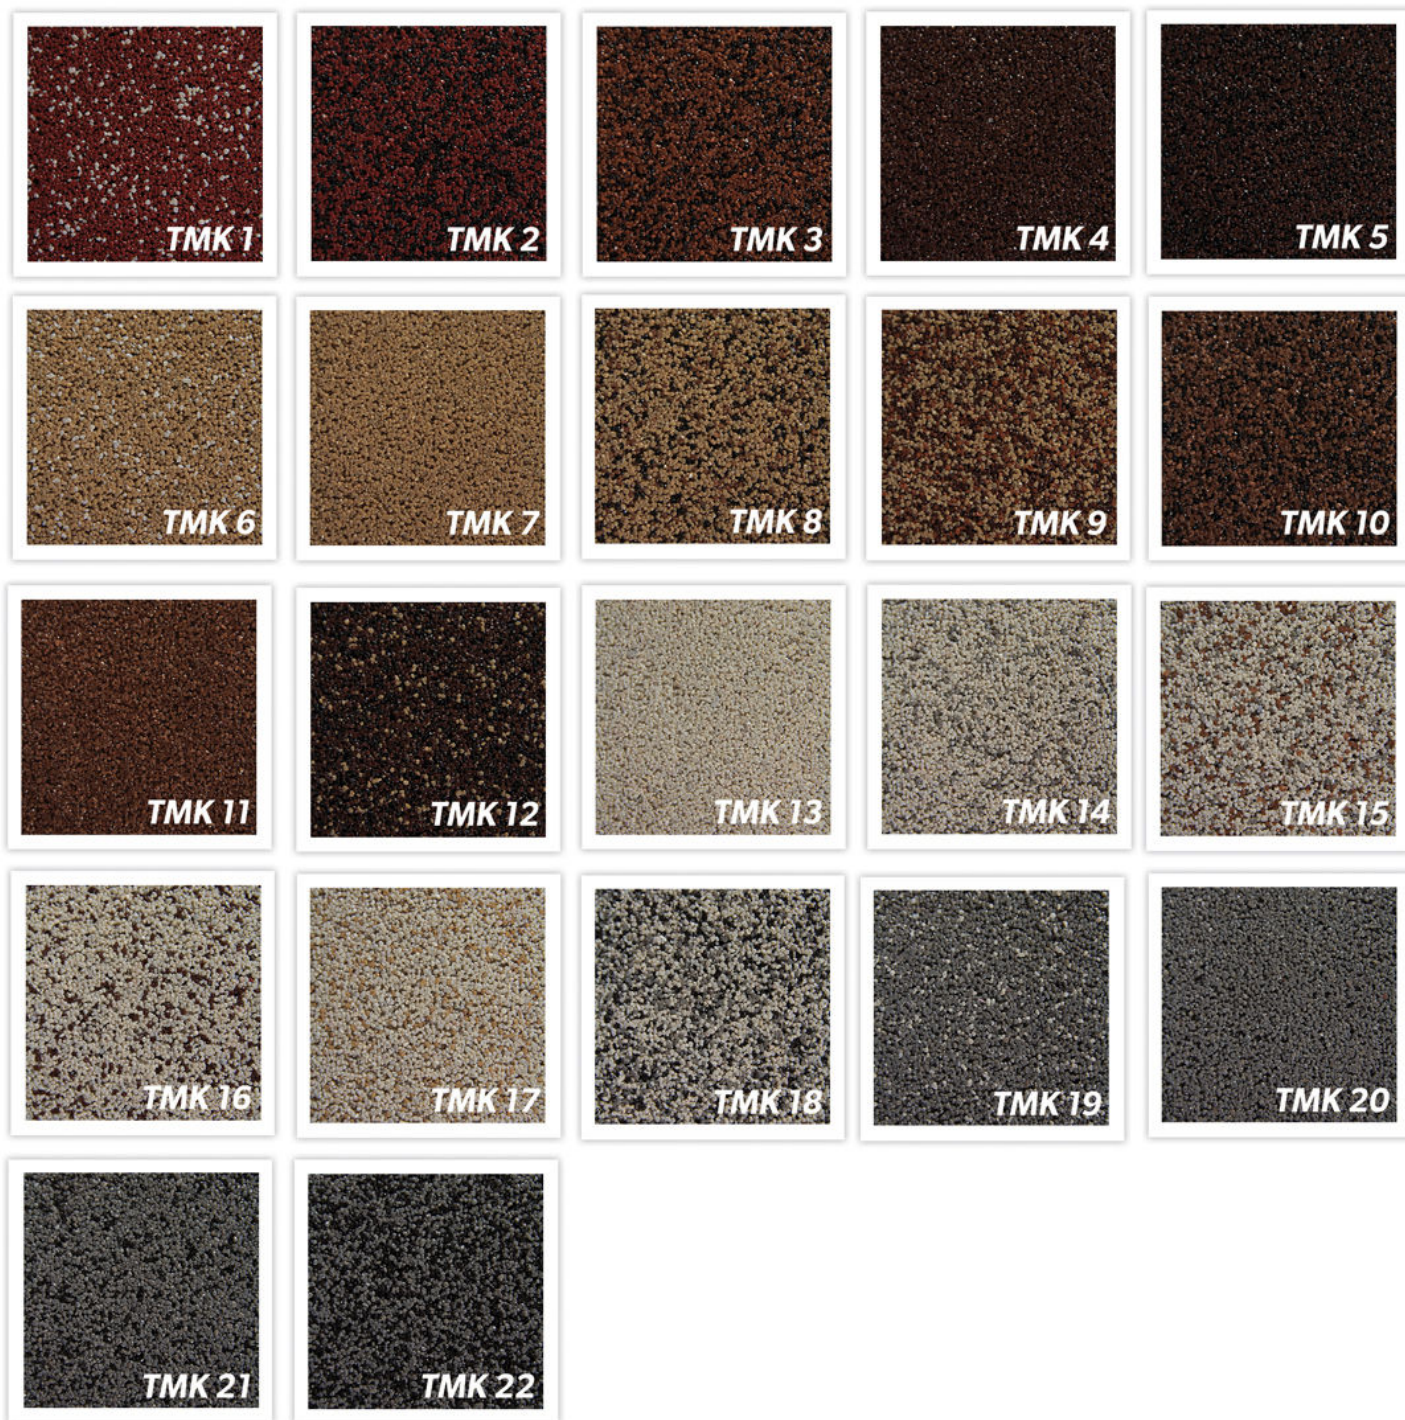

TMK 8

TMK 18

TMK 15

TMK 12

idealne dla Twojego domu | **BALANCE** Approved by **BOLIX** |

Dedykowana paleta kolorów
BALANCE
Approved by **BOLIX**

Przykładowe kolory wykonano techniką drukarską, dlatego też należy traktować je wyłącznie poglądowo. Rzeczywiste odwzorowanie można sprawdzić na wzornikach oraz na tablicach kolorów w punktach handlowych prowadzących sprzedaż produktów z linii BALANCE.

BALANCE | Approved by **BOLIX** | *idealne dla Twojego domu*

PRODUKTY

TYNK SILIKONOWY

- faktura typu baranek 1,5 mm
- odporność na warunki atmosferyczne
- 80 atrakcyjnych i modnych kolorów
- wysoka wydajność
- łatwa aplikacja