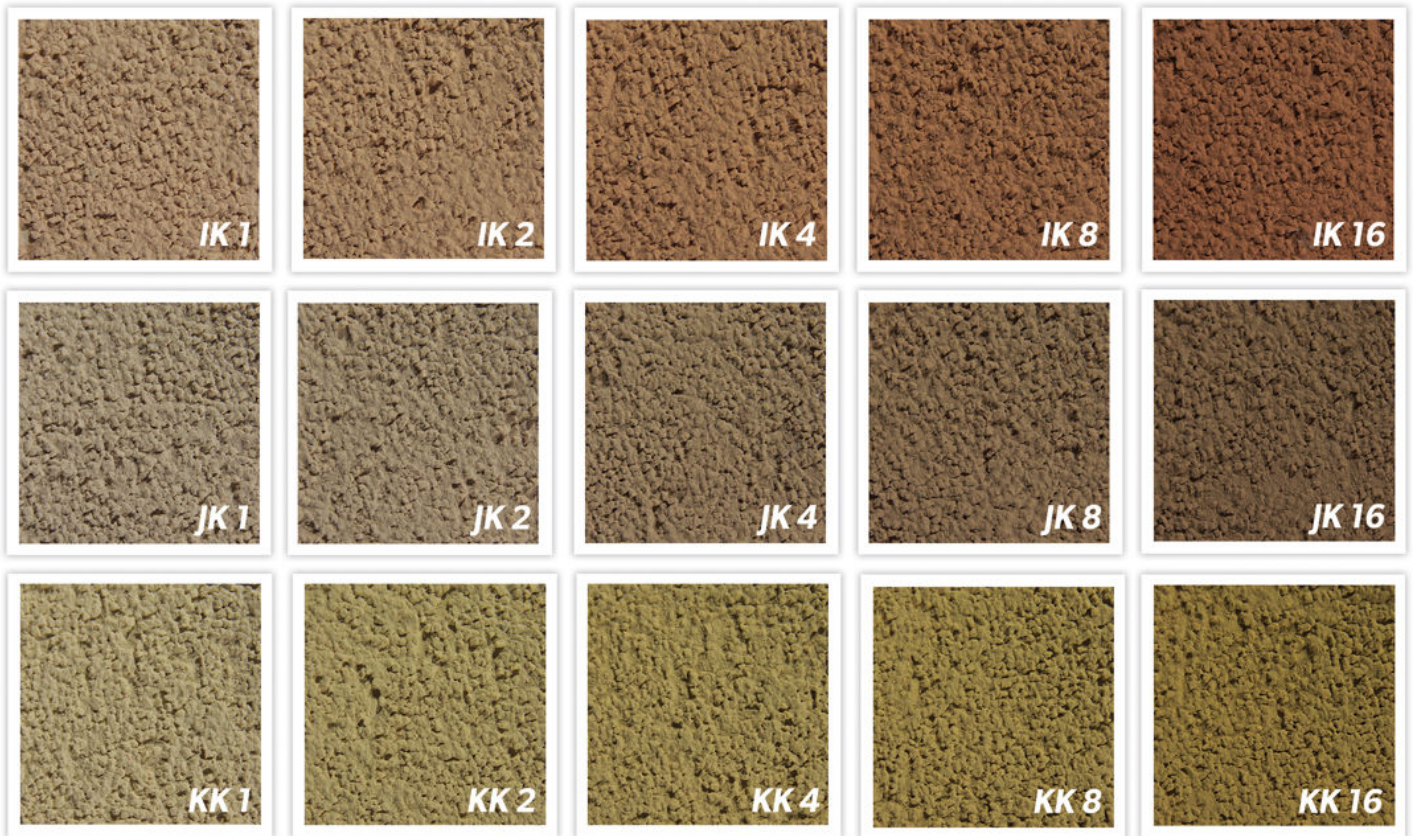

NK 16

OK 8

OK 16

idealne dla Twojego domu | **BALANCE** Approved by **BOLIX** |

Dedykowana paleta kolorów
BALANCE
Approved by **BOLIX**

Przykładowe kolory wykonano techniką drukarską, dlatego też należy traktować je wyłącznie poglądowo. Rzeczywiste odwzorowanie można sprawdzić na wzornikach oraz na tablicach kolorów w punktach handlowych prowadzących sprzedaż produktów z linii BALANCE.

| **BALANCE** Approved by **BOLIX** | idealne dla Twojego domu

Dedykowana paleta kolorów
BALANCE
 Approved by **BOLIX**

Przykładowe kolory wykonano techniką drukarską, dlatego też należy traktować je wyłącznie poglądowo. Rzeczywiste odwzorowanie można sprawdzić na wzornikach oraz na tablicach kolorów w punktach handlowych prowadzących sprzedaż produktów z linii BALANCE.