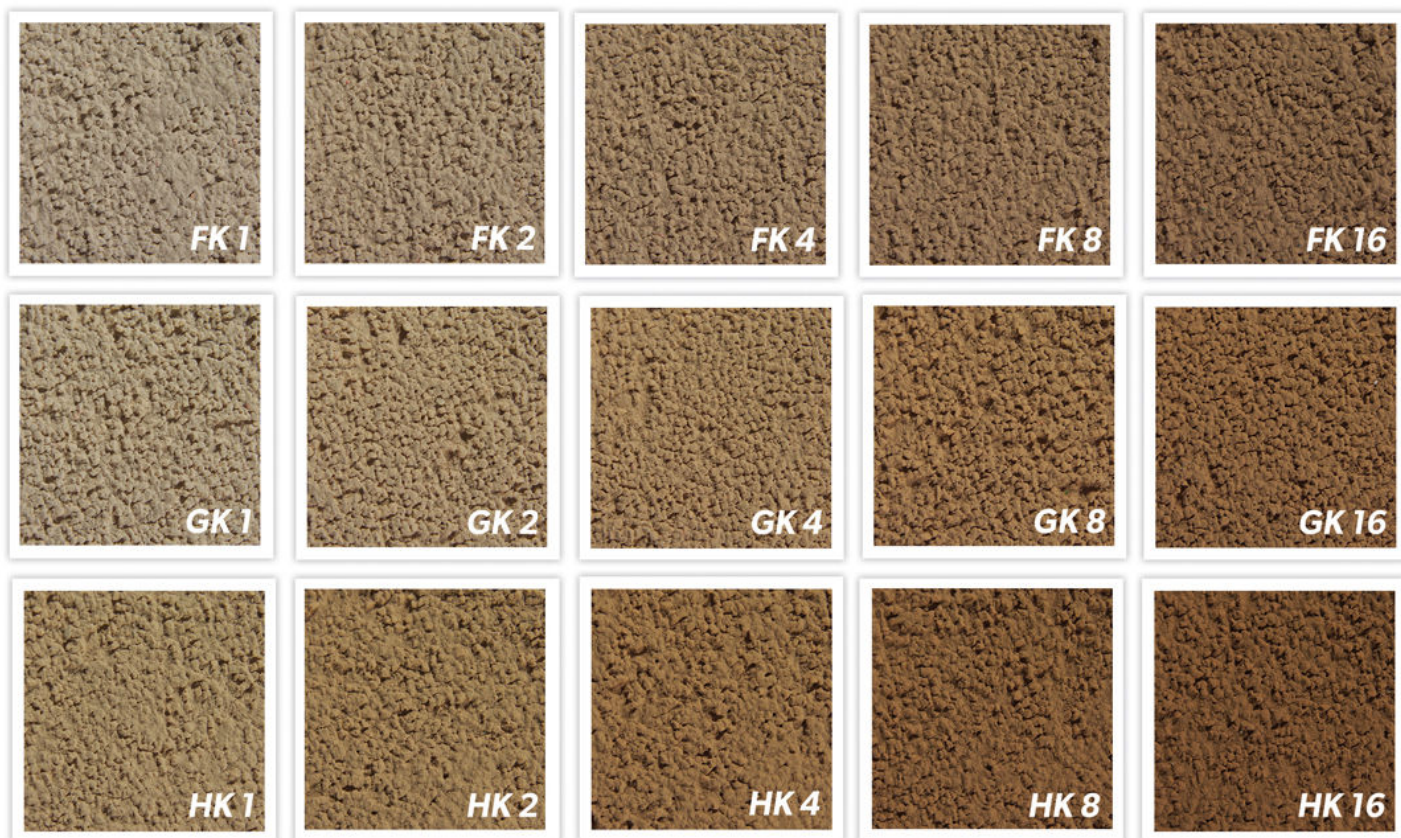

NK 16

OK 8

OK 16

idealne dla Twojego domu | **BALANCE** Approved by **BOLIX** |

Dedykowana paleta kolorów
BALANCE
Approved by **BOLIX**

Przykładowe kolory wykonano techniką drukarską, dlatego też należy traktować je wyłącznie poglądowo. Rzeczywiste odwzorowanie można sprawdzić na wzornikach oraz na tablicach kolorów w punktach handlowych prowadzących sprzedaż produktów z linii BALANCE.

| **BALANCE** Approved by **BOLIX** | idealne dla Twojego domu

Dedykowana paleta kolorów
BALANCE
 Approved by **BOLIX**

Przykładowe kolory wykonano techniką drukarską, dlatego też należy traktować je wyłącznie poglądowo. Rzeczywiste odwzorowanie można sprawdzić na wzornikach oraz na tablicach kolorów w punktach handlowych prowadzących sprzedaż produktów z linii BALANCE.