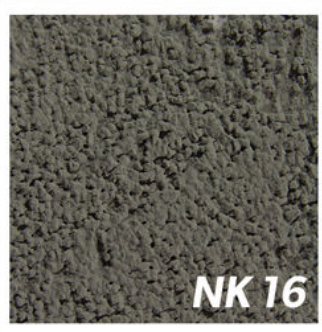

NK 16

OK 8

OK 16

idealne dla Twojego domu | **BALANCE** Approved by **BOLIX** |

Dedykowana paleta kolorów
BALANCE
Approved by **BOLIX**

Przykładowe kolory wykonano techniką drukarską, dlatego też należy traktować je wyłącznie poglądowo. Rzeczywiste odwzorowanie można sprawdzić na wzornikach oraz na tablicach kolorów w punktach handlowych prowadzących sprzedaż produktów z linii BALANCE.