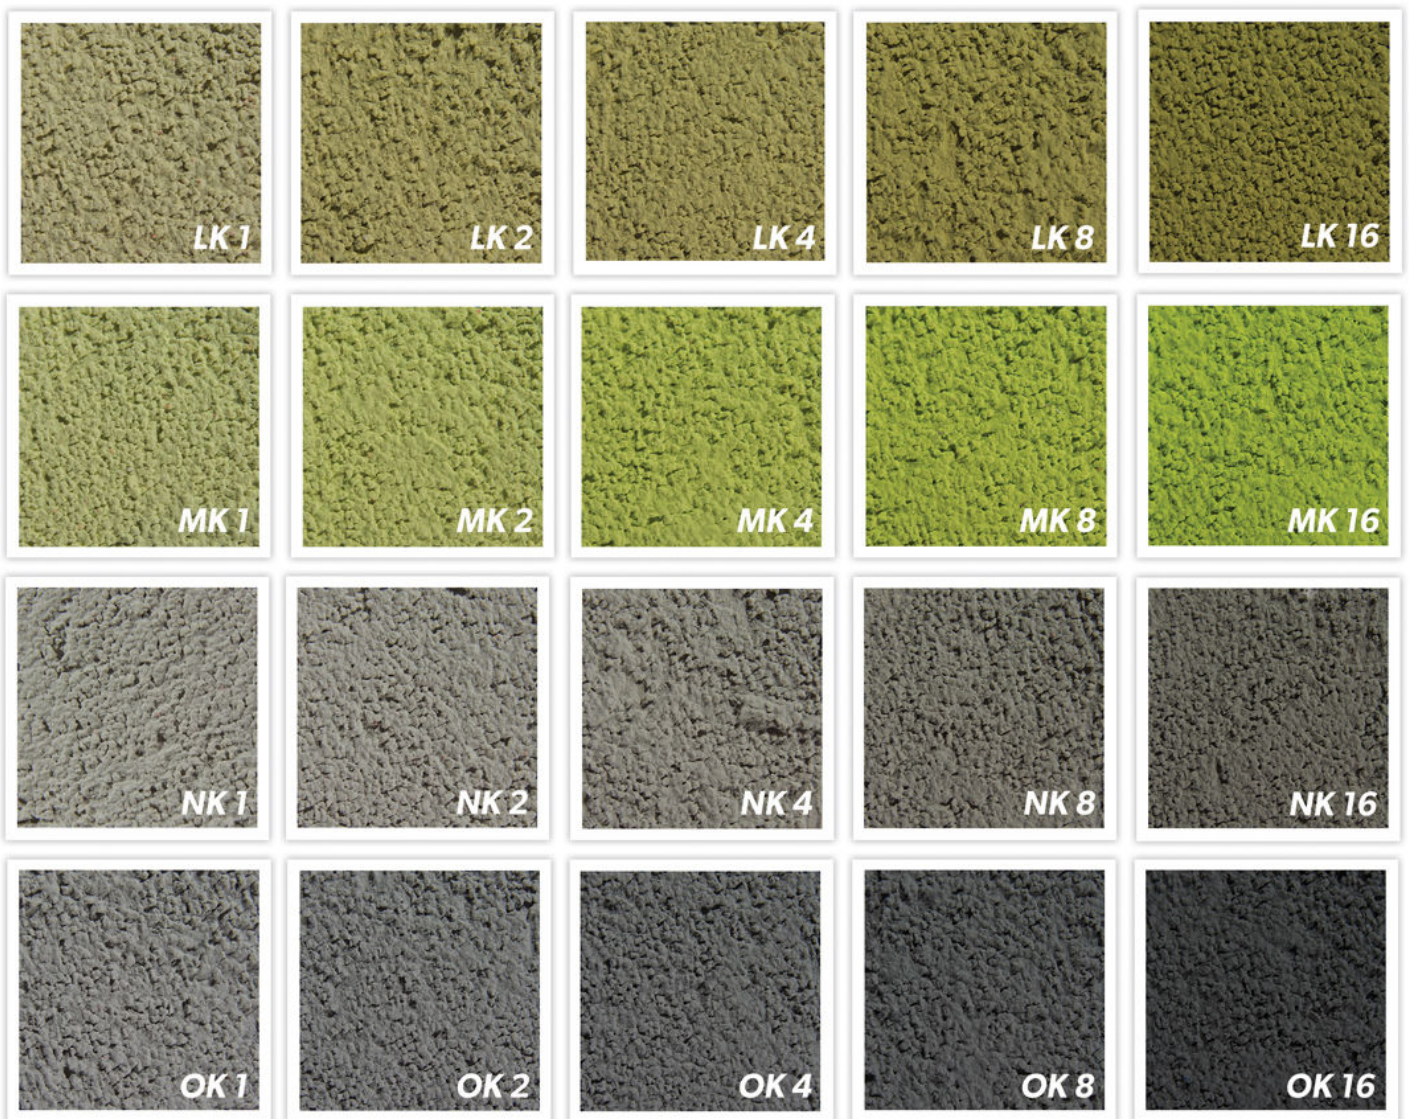

| **BALANCE** Approved by **BOLIX** | idealne dla Twojego domu

Dedykowana paleta kolorów
BALANCE
 Approved by **BOLIX**

Przykładowe kolory wykonano techniką drukarską, dlatego też należy traktować je wyłącznie poglądowo. Rzeczywiste odwzorowanie można sprawdzić na wzornikach oraz na tablicach kolorów w punktach handlowych prowadzących sprzedaż produktów z linii BALANCE.

idealne dla Twojego domu | **BALANCE** Approved by **BOLIX**

Dedykowana paleta kolorów
BALANCE
Approved by **BOLIX**

Przykładowe kolory wykonano techniką drukarską, dlatego też należy traktować je wyłącznie poglądowo. Rzeczywiste odwzorowanie można sprawdzić na wzornikach oraz na tablicach kolorów w punktach handlowych prowadzących sprzedaż produktów z linii BALANCE.