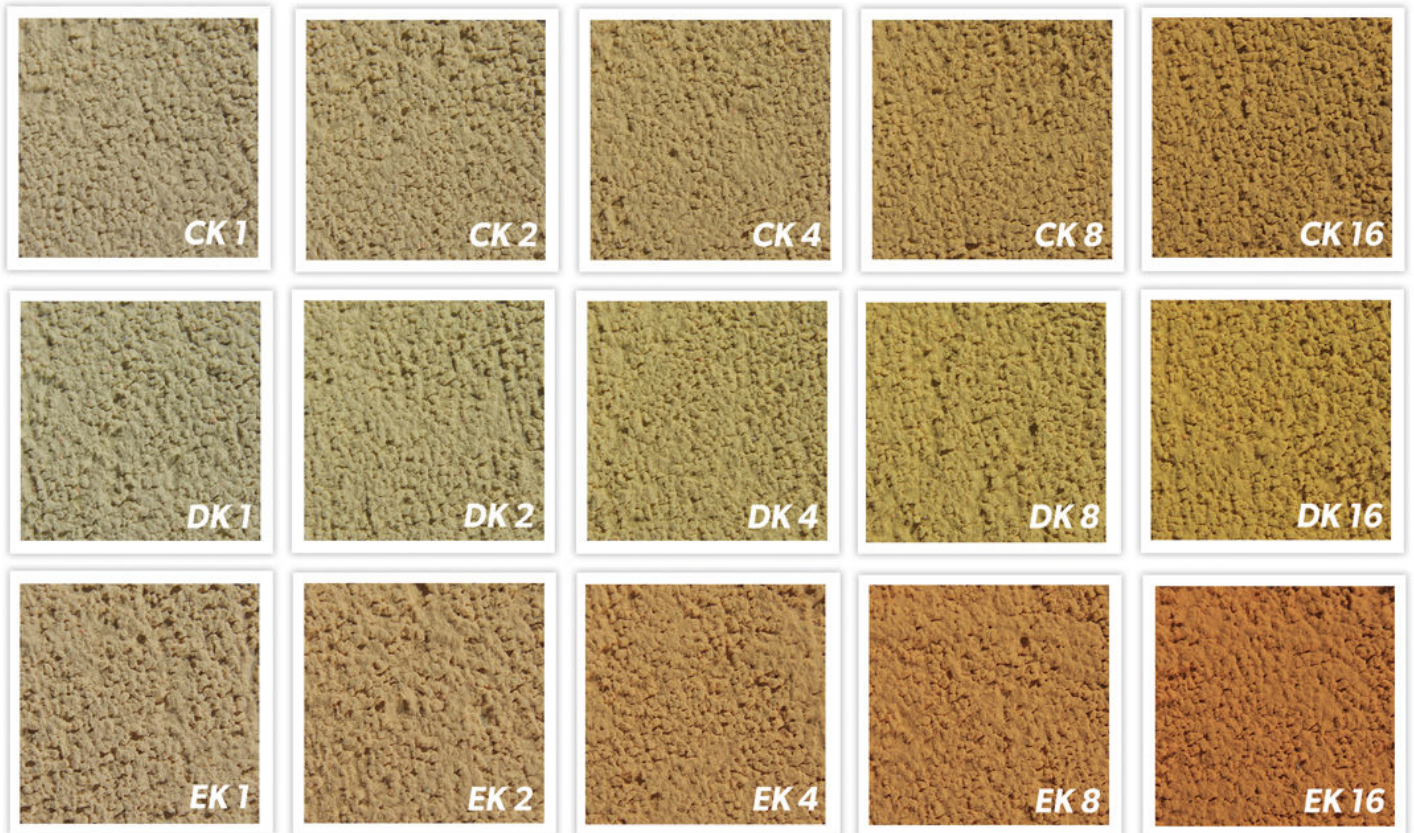

idealne dla Twojego domu |

BALANCE
Approved by BOLIX |

Dedykowana paleta kolorów
BALANCE
 Approved by **BOLIX**

Przykładowe kolory wykonano techniką drukarską, dlatego też należy traktować je wyłącznie poglądowo. Rzeczywiste odwzorowanie można sprawdzić na wzornikach oraz na tablicach kolorów w punktach handlowych prowadzących sprzedaż produktów z linii BALANCE.

| **BALANCE** Approved by **BOLIX** | idealne dla Twojego domu

Dedykowana paleta kolorów
BALANCE
 Approved by **BOLIX**

Przykładowe kolory wykonano techniką drukarską, dlatego też należy traktować je wyłącznie poglądowo. Rzeczywiste odwzorowanie można sprawdzić na wzornikach oraz na tablicach kolorów w punktach handlowych prowadzących sprzedaż produktów z linii BALANCE.